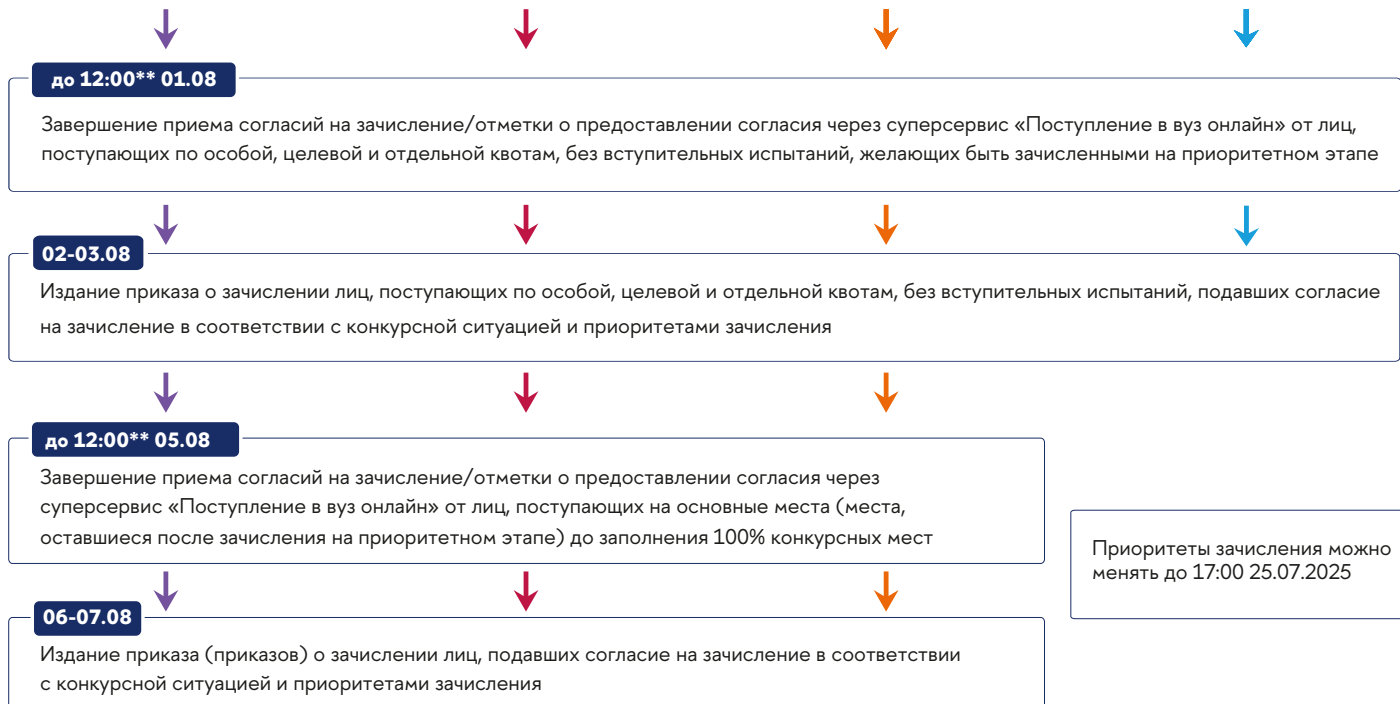

Приоритеты зачисления можно менять до 17:00 25.07.2025

*прием документов завершается в 17:00 по московскому времени
**по московскому времени