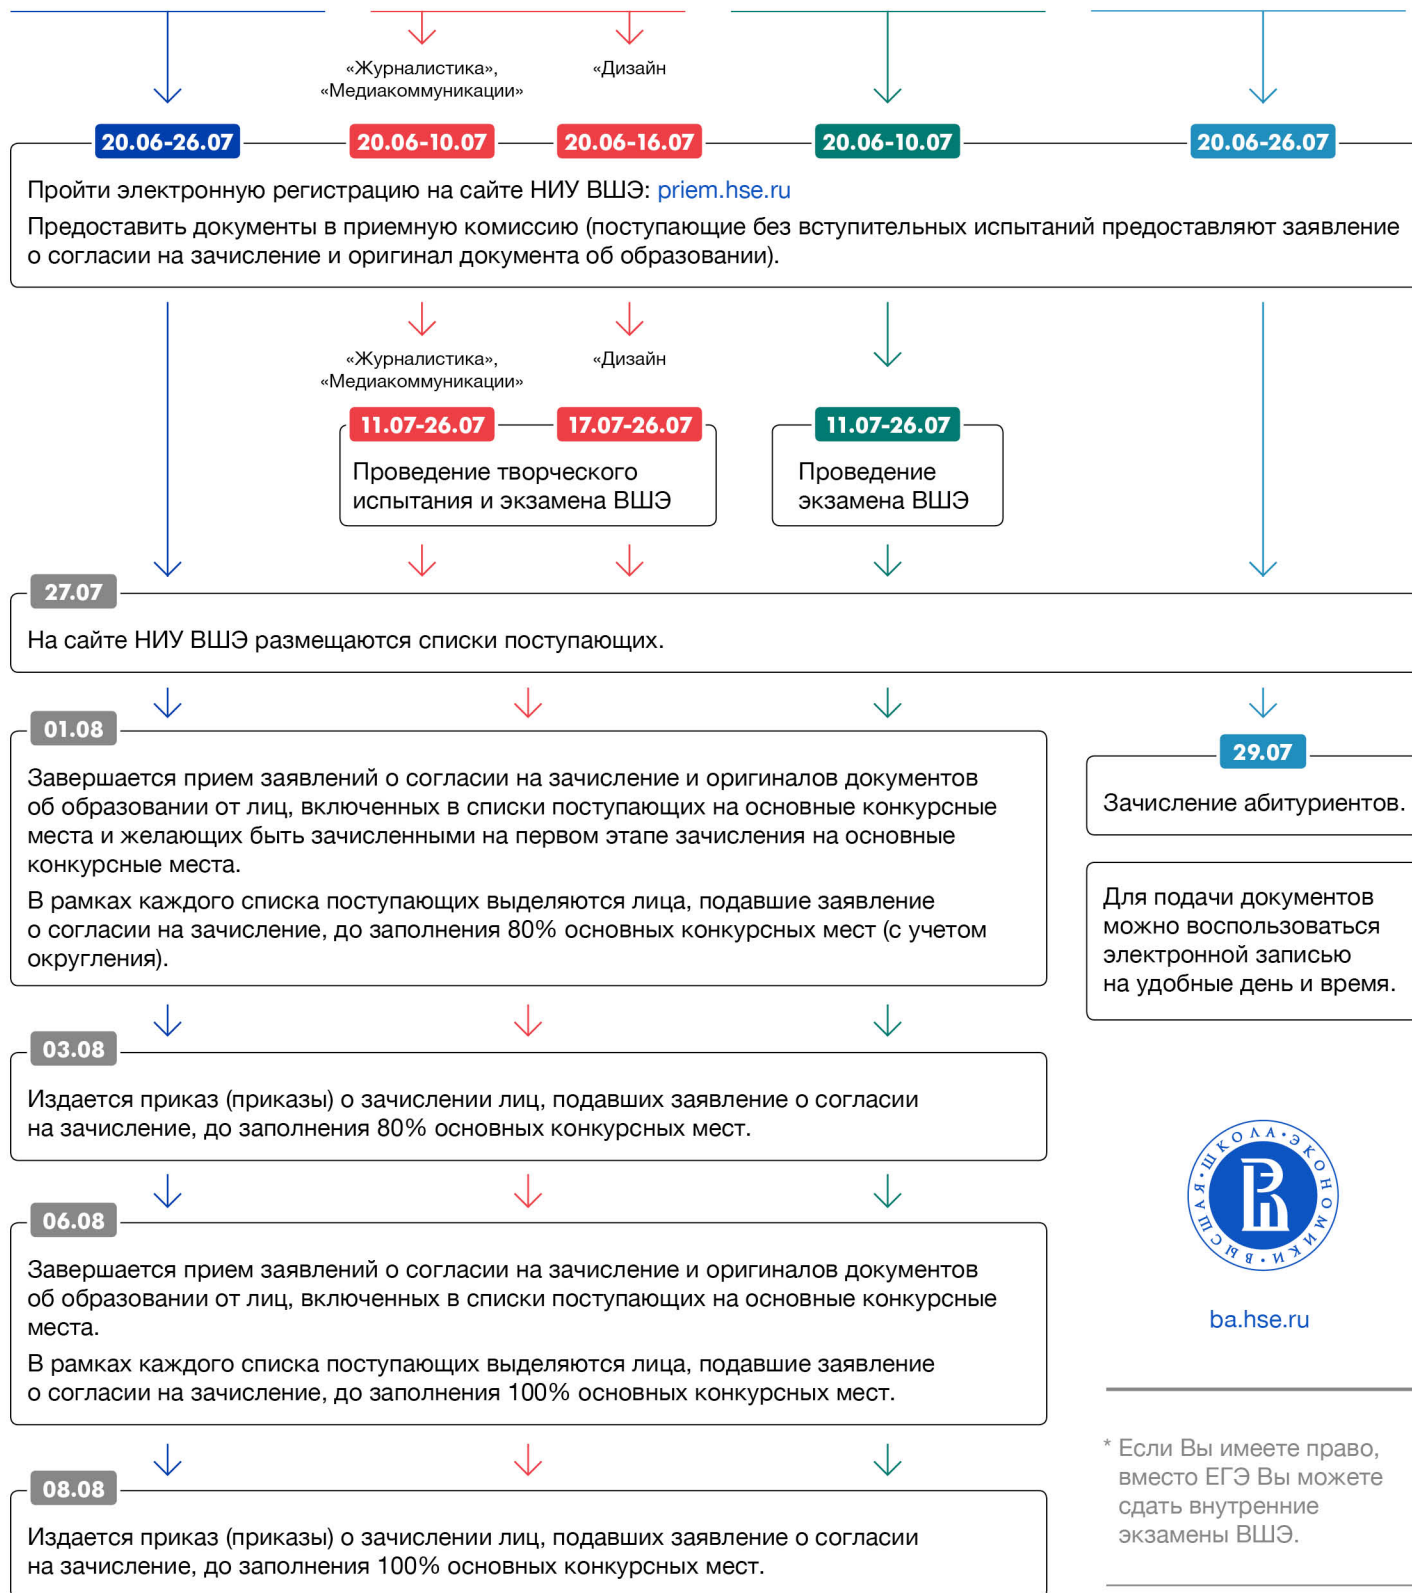

ПОСТУПЛЕНИЕ В БАКАЛАВРИАТ/СПЕЦИАЛИТЕТ НИУ ВШЭ НА БЮДЖЕТНЫЕ МЕСТА В 2019 ГОДУ

Поступление по результатам ЕГЭ*

Кроме программ «Журналистика», «Дизайн» и «Медиакоммуникации»

Поступление по результатам ЕГЭ* и творческого испытания

Только на программы «Журналистика», «Медиакоммуникации» и «Дизайн»

Поступление по результатам экзаменов ВШЭ (вместо ЕГЭ)

Для имеющих право вместо ЕГЭ сдавать внутренние экзамены ВШЭ

Поступление без экзаменов

Для победителей и призеров Всероссийской олимпиады школьников и олимпиад школьников, включенных в перечень МОН

Данная схема не распространяется на лиц, поступающих в рамках квот.