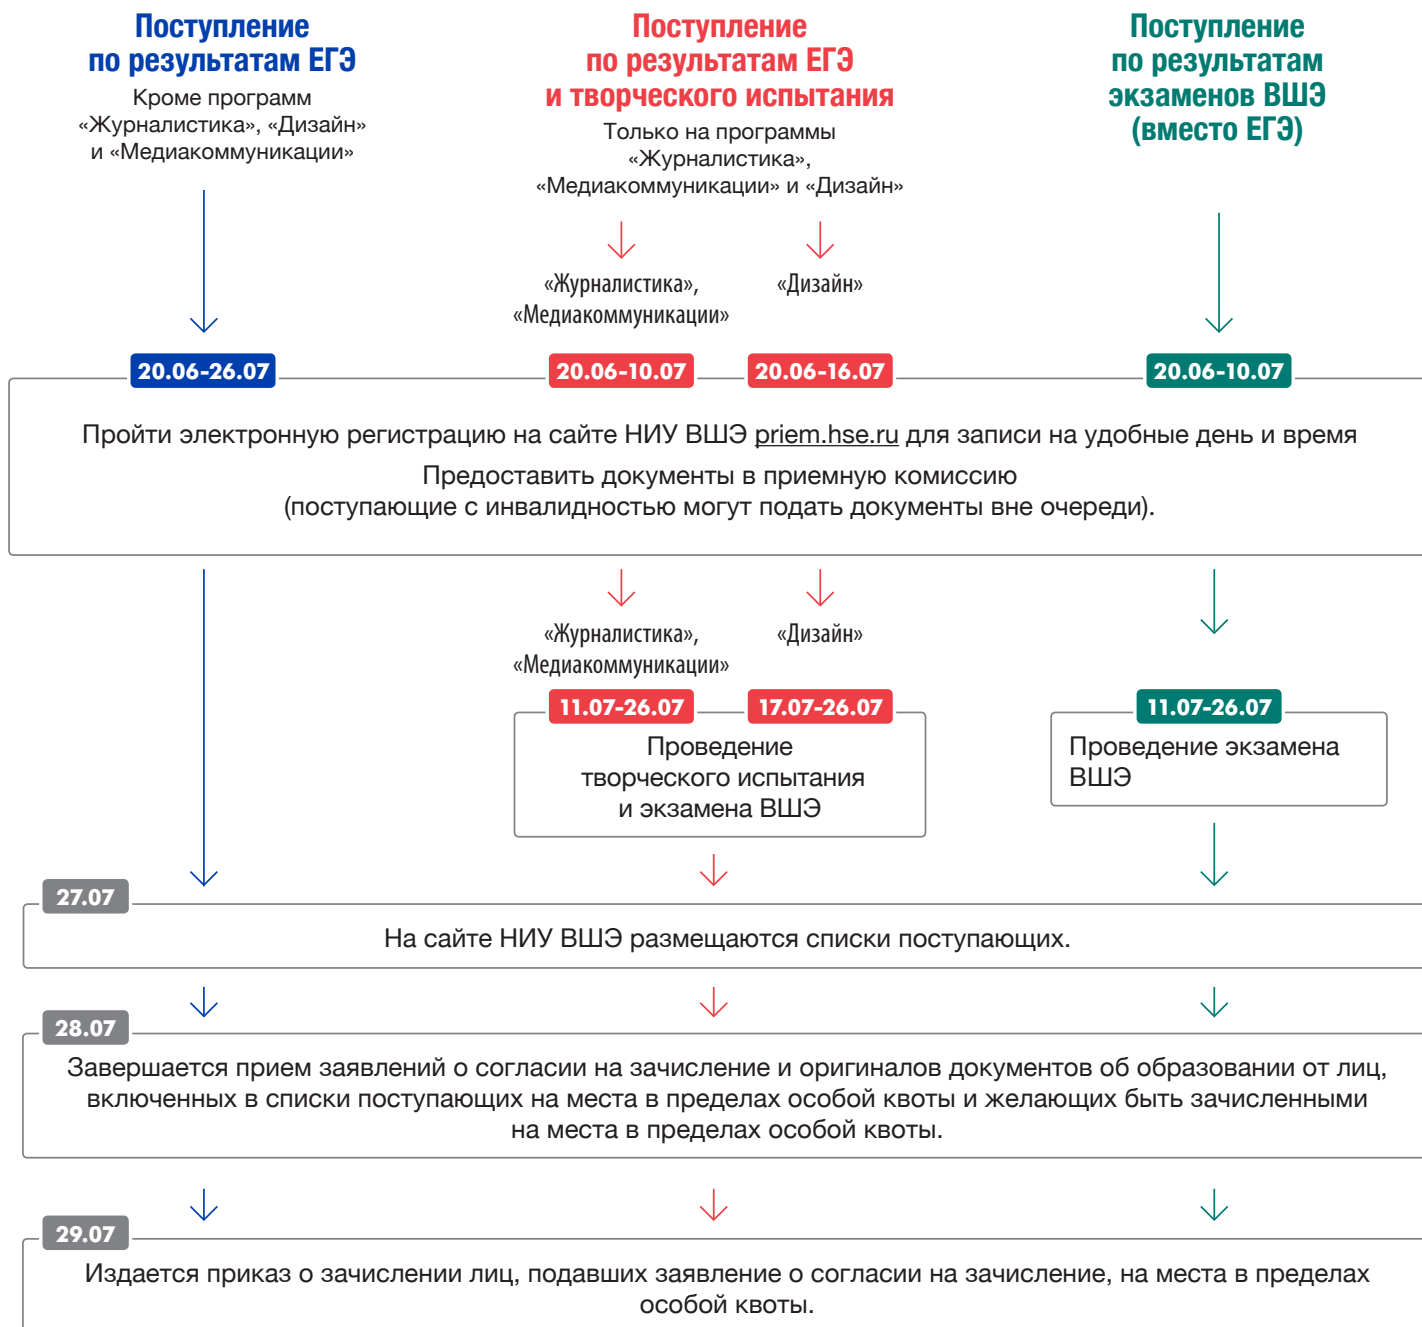

ПОСТУПЛЕНИЕ В БАКАЛАВРИАТ/СПЕЦИАЛИТЕТ НИУ ВШЭ НА БЮДЖЕТНЫЕ МЕСТА ПО ОСОБОЙ КВОТЕ В 2019 ГОДУ

НИУ ВШЭ для студентов с ограниченными возможностями здоровья и инвалидностью inclusive.hse.ru

FAQ для поступающих с инвалидностью ba.hse.ru/inclusive